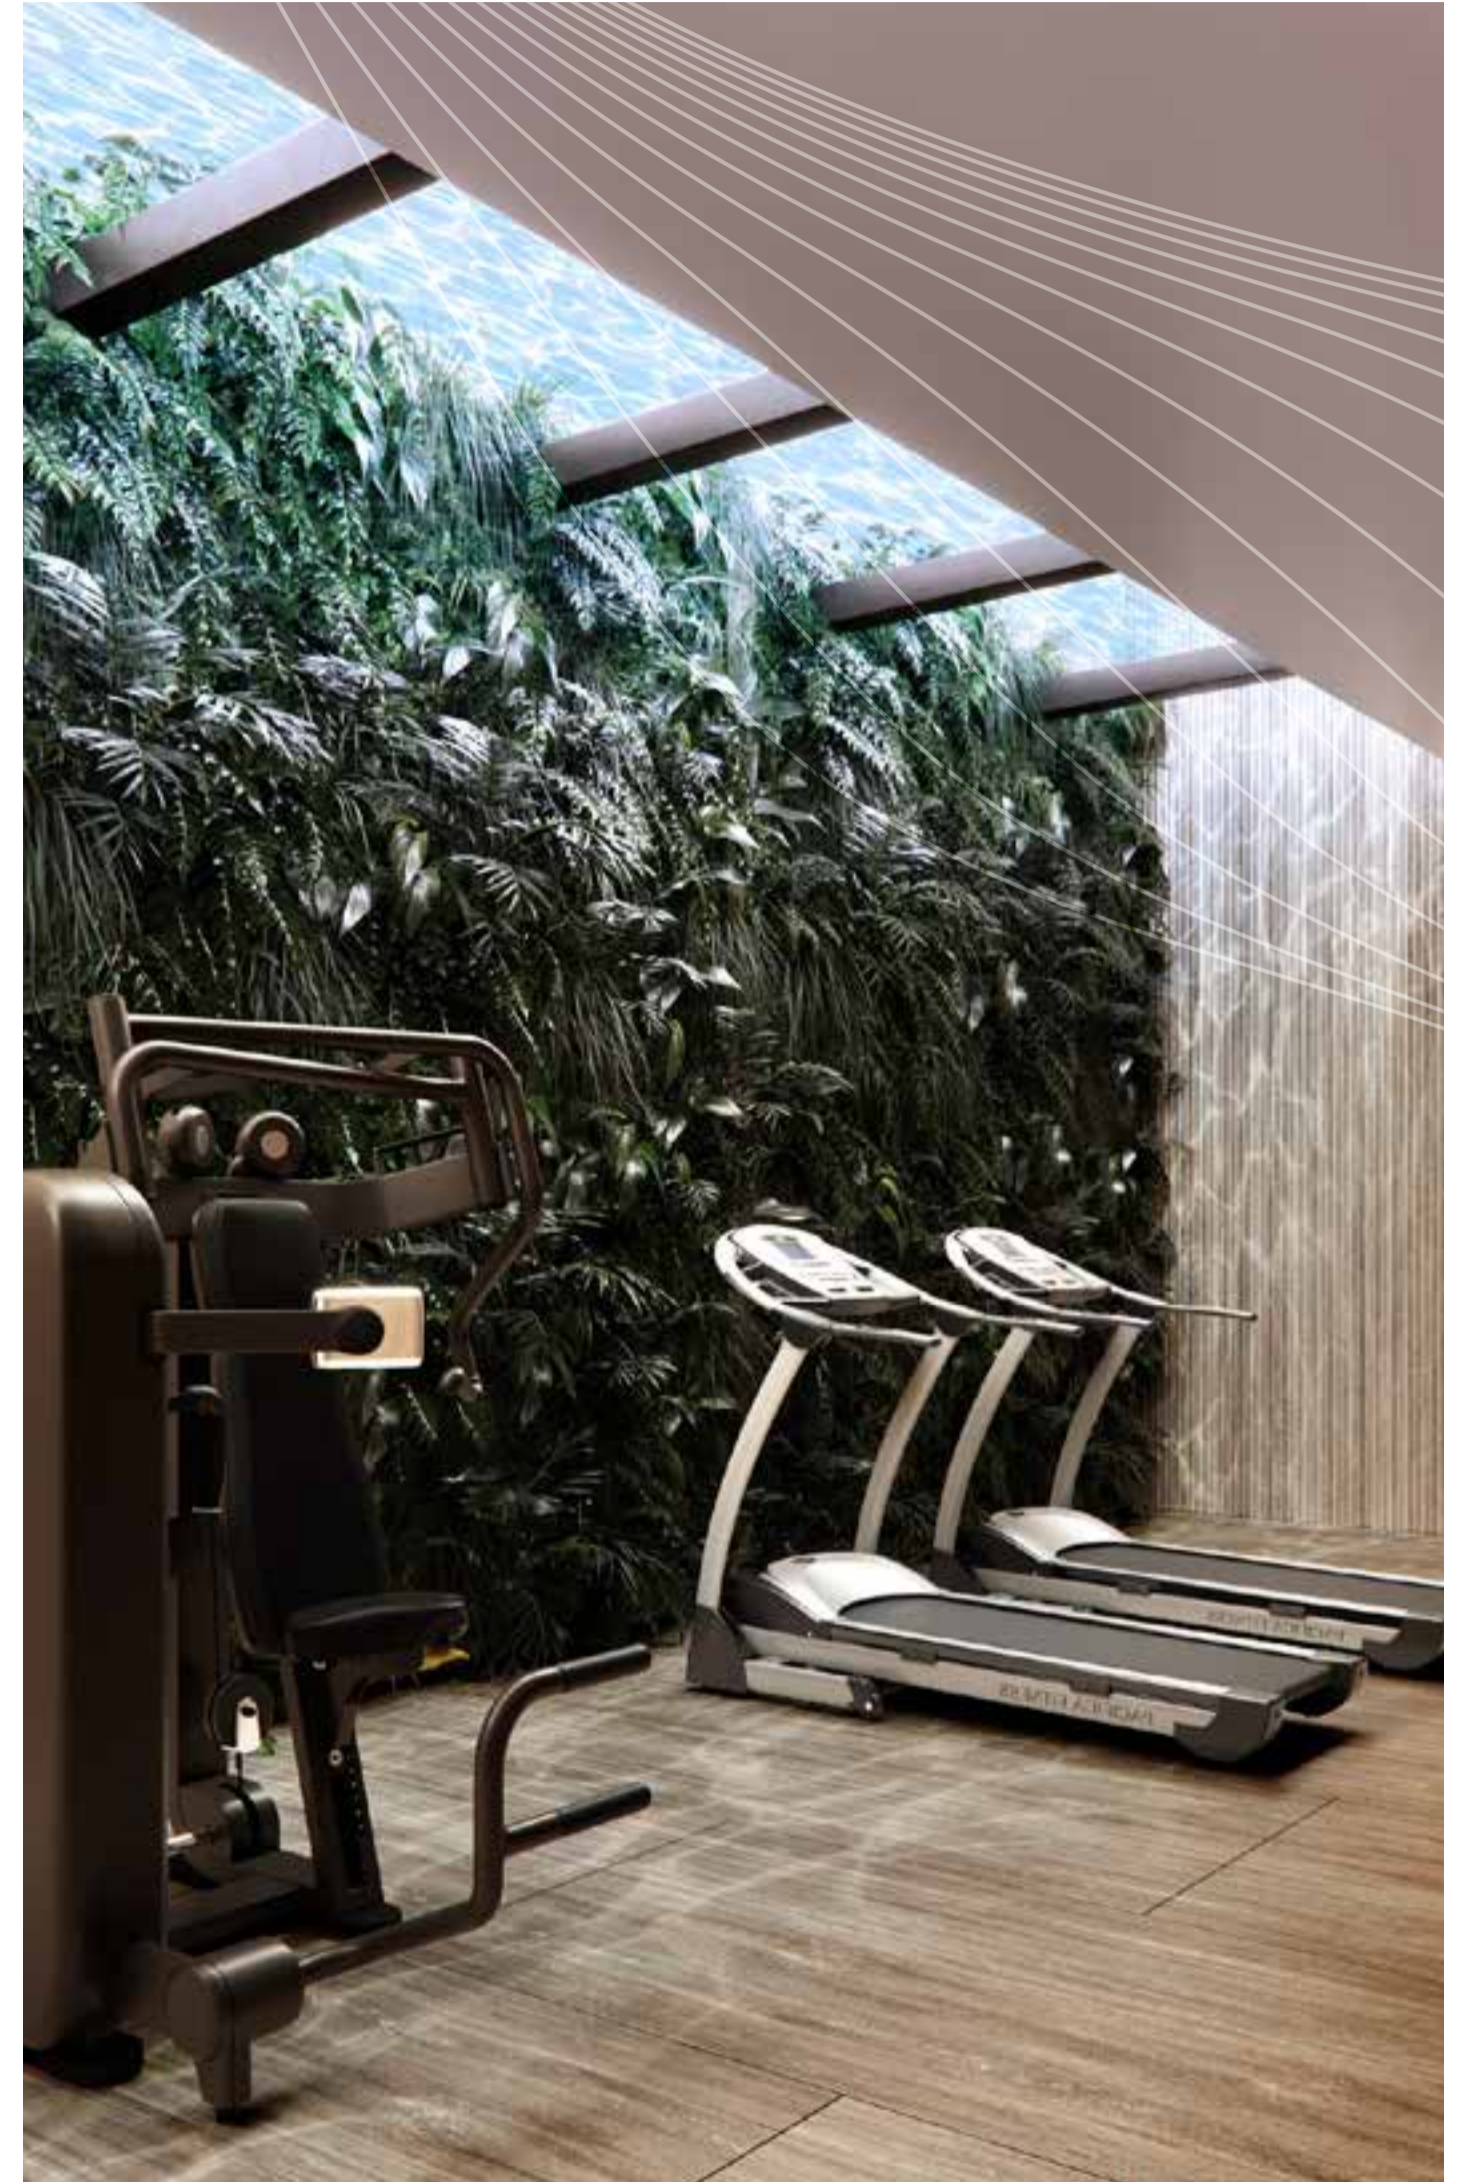

غاية في الفخامة

تجسد فلل عزيري فينيس مزيجاً مثالياً لأسلوب حياة متوازن ومتناغم، بدءاً من الصالة الرياضية إلى غرفة البيانو، وسحر الإضاءة المصممة خصيصاً لتتقلد إلى عالم من الإلهام.