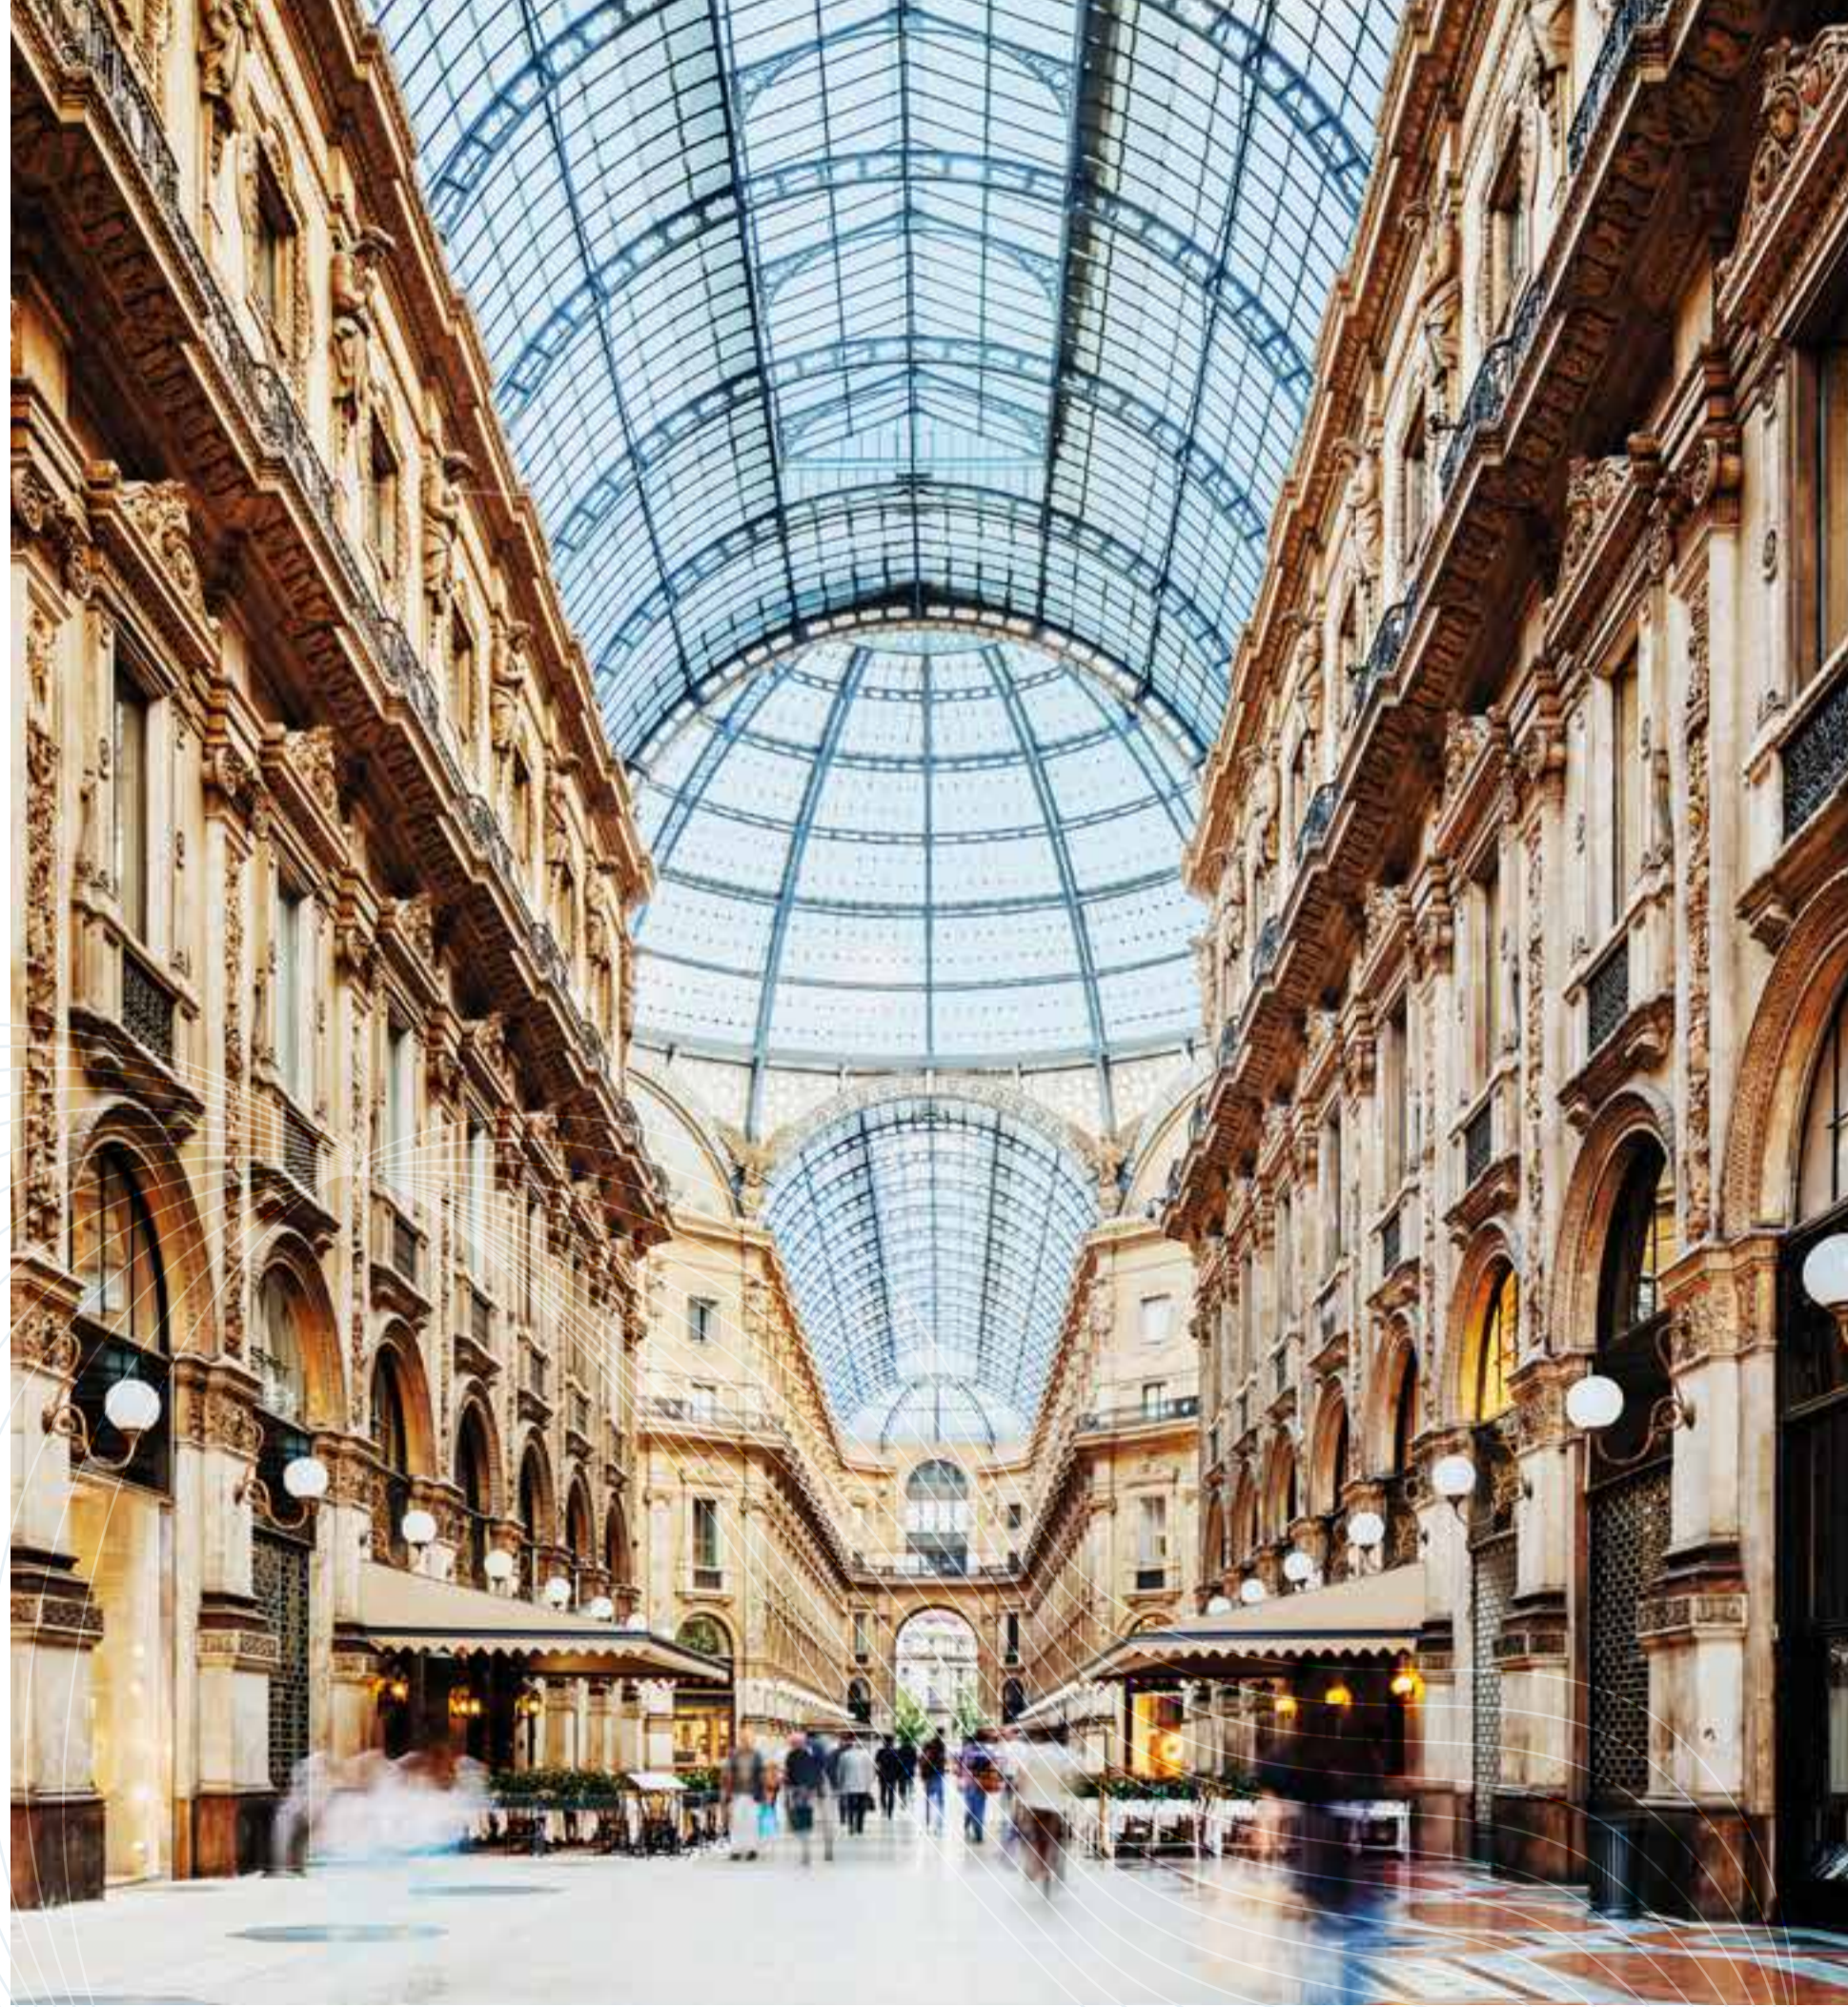

## اغمر نفسك في عالم من نسج الخيال

انطلق نحو عالم جديد ينبض بتجارب لا نهائية في بوليفارد عزيزي فينيس على طول كيلو متر. يتميز بيئة مكيّفة ومثالية للتسوق حيث يضم مجموعة متنوعة من المحلات الفاخرة إضافة إلى المطاعم والمقاهي العالمية والأماكن الترفيهية، مما يجعل منه وجهة مثالية لعيش أوقات لا تنسى.